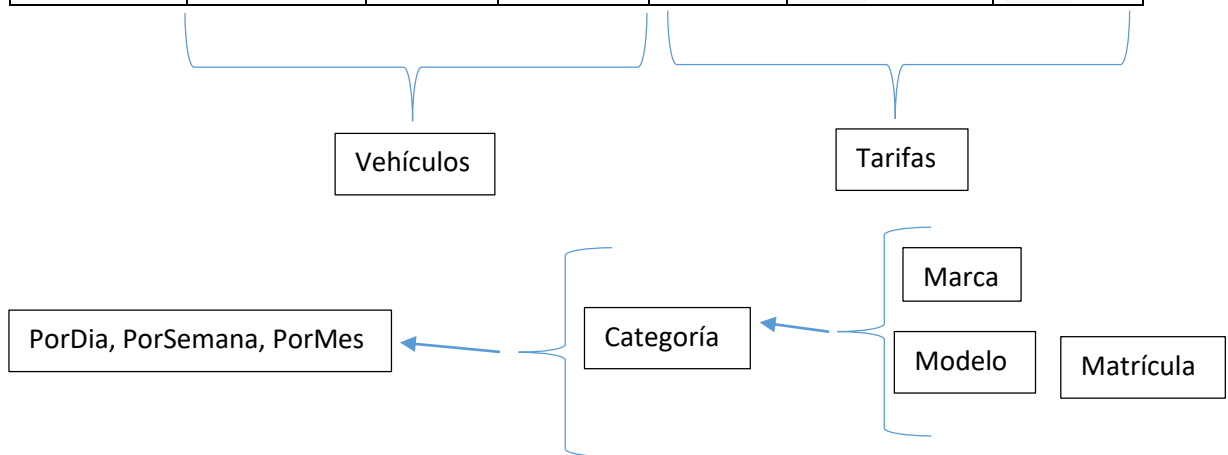

## Primera Forma Normal.

CLAVE PRIMARIA      CLAVE CANDIDATA      No hay valores atómicos

Categoría	Matrícula	Marca	Modelo	PorDia	PorSemana	PorMes
A	8891GJF	FIAT	Punto	50	200	600
	1292FVN	SEAT	Ibiza	50	200	600
B	2293KYT	OPEL	Astra	120	500	1500
	1831HVN	FORD	Focus	120	500	1500
	8396DCF	FORD	Mondeo	120	500	1500
C	2296HLM	BMW	320d	300	1000	3000
	7898HAB	AUDI	A4	300	1000	3000

## Segunda Forma Normal

Marca	Modelo	Matrícula
FIAT	Punto	8891GJF
SEAT	Ibiza	1292FVN
OPEL	Astra	2293KYT
FORD	Focus	1831HVN
FORD	Mondeo	8396DCF
BMW	320d	2296HLM
AUDI	A4	7898HAB

Categoría	Matrícula
A	8891GJF
A	1292FVN
B	2293KYT
B	1831HVN
B	8396DCF
C	2296HLM
C	7898HAB

## Tercera Forma Normal

Marca	Modelo	Matrícula
FIAT	Punto	8891GJF
SEAT	Ibiza	1292FVN
OPEL	Astra	2293KYT
FORD	Focus	1831HVN
FORD	Mondeo	8396DCF
BMW	320d	2296HLM
AUDI	A4	7898HAB

Categoría
A
A
B
B
B
C
C

Categoría	PorDia	PorSemana	PorMes
A			
A			
B			
B			
B			
C			
C			